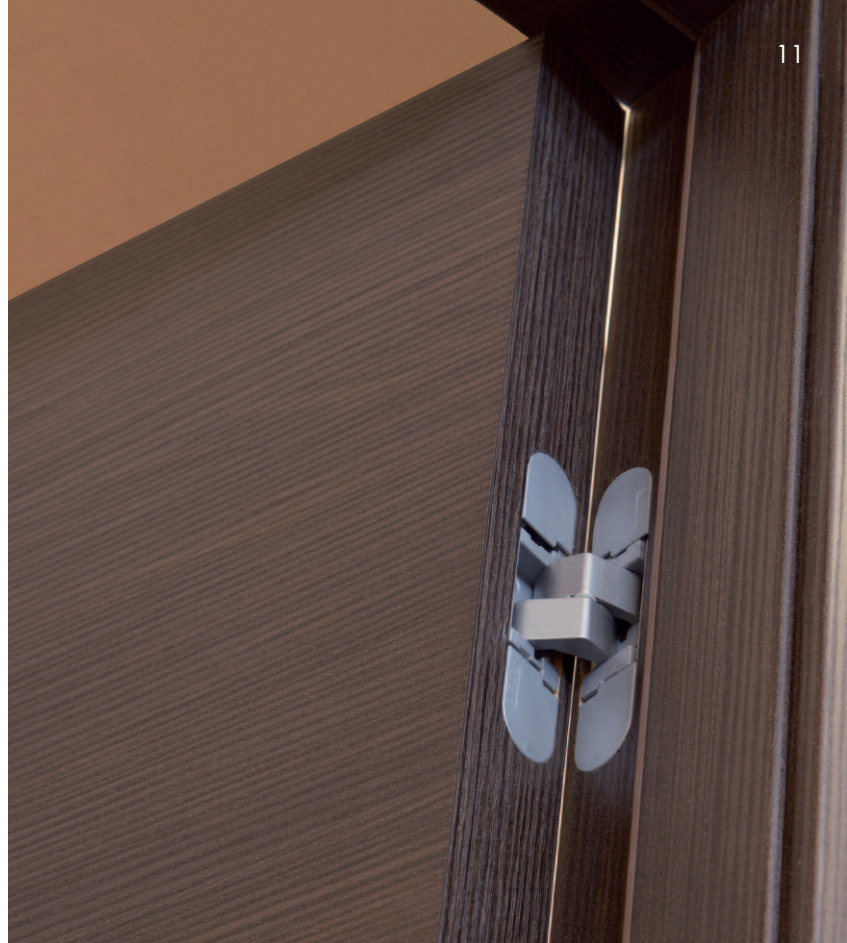

LAMALEGNO

Lato complanare - Coplanar side
Côté coplanaire - Lado coplanar