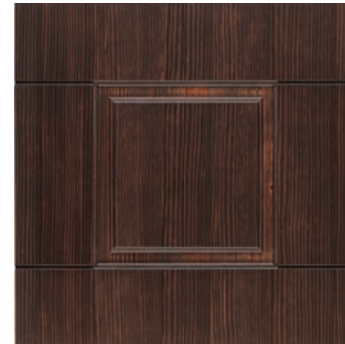

PINO SCURO
Dark Pine / Pino oscuro / Pin foncé