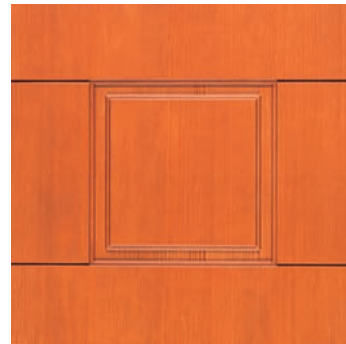

ROVERE WENGÉ
Wengé oak / Roble wengé /
Chêne wengé

ROVERE GRIGIO
Grey oak / Roble gris / Chêne gris

ROVERE SBIANCATO
Bleached oak / Roble blanqueado /
Chêne blanchi

TEAK
Teak / Teak / Teak

PINO CHIARO
Light pine / Pino claro / Pin clair