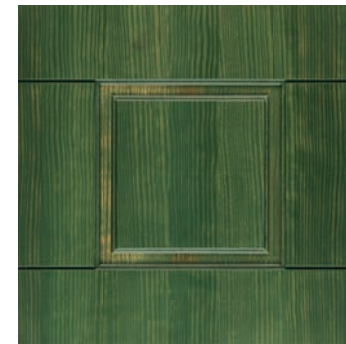

PINO VERDE FORESTA
Green forest pine / Pino verde bosque /
Pin vert forêt