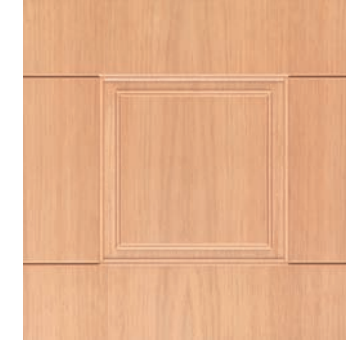

ROVERE SBIANCATO
Bleached oak / Roble blanqueado /
Chêne blanchi