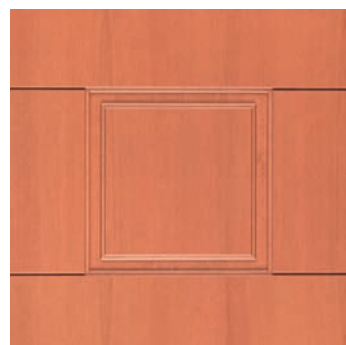

TANGANICA CHIARO
Light Tanganyika / Nogal tanganyka claro /
Tanganica clair