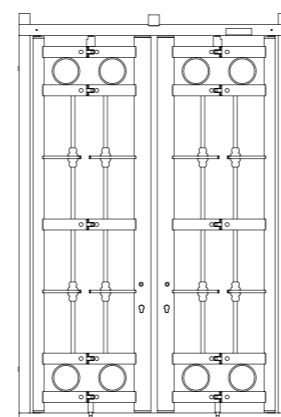

MODELLI

CON BARRE PIENE
TONDE O QUADRE,
A SCELTA

GRUPPO
SERRATURA

DEFENDER
D300

DEFENDER
D100

DEFENDER
D400

DEFENDER
D200

DEFENDER
D500

SCHEDA RILIEVO - MISURE GRATE DIMENSIONI ALLOGGIO

APPLICAZIONE CON SORMONTI VERTICALI E TUBOLARI LATERALI AGGIUNTIVI

APPLICAZIONE STANDARD

LEGENDA:

L: Luce orizzontale muro
H: Luce verticale muro
X: Sormonto telaio inferiore
Y: Sormonto telaio superiore

Z: Dimensione tubolare aggiuntivo SX
W: Dimensione tubolare aggiuntivo DX
S: Luce minima grata / serramento ($\geq 50\text{mm}$)

N.B.: In caso di porta finestra verificare se è presente una soglia a terra