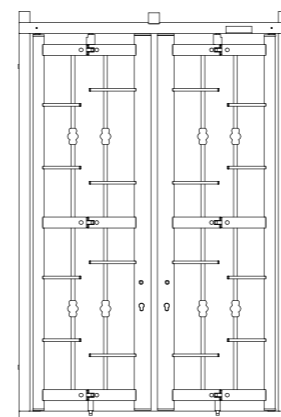

GRUPPO
SERRATURA

DEFENDER
D300