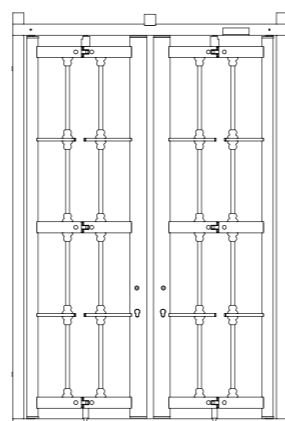

MODELLI

CON BARRE PIENE
TONDE O QUADRE,
A SCELTA

GRUPPO
SERRATURA

DEFENDER
D300

DEFENDER
D100

DEFENDER
D400

DEFENDER
D200

DEFENDER
D500

SCHEDA RILIEVO - MISURE GRATE DIMENSIONI ALLOGGIO

APPLICAZIONE CON SORMONTI VERTICALI E TUBOLARI LATERALI AGGIUNTIVI

APPLICAZIONE STANDARD

LEGENDA:

L: Luce orizzontale muro
H: Luce verticale muro
X: Sormonto telaio inferiore
Y: Sormonto telaio superiore

Z: Dimensione tubolare aggiuntivo SX
W: Dimensione tubolare aggiuntivo DX
S: Luce minima grata / serramento ($\geq 50\text{mm}$)

N.B.: In caso di porta finestra verificare se è presente una soglia a terra