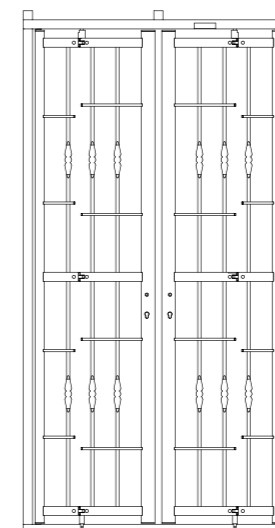

DEFENDER
D400