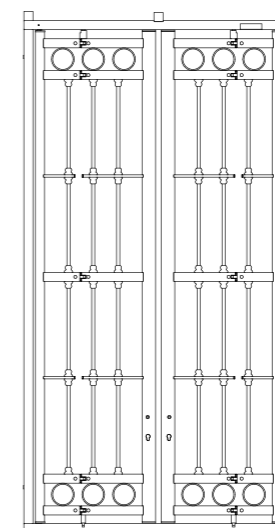

MODELLI

CON BARRE PIENE
TONDE O QUADRE,
A SCELTA

GRUPPO
SERRATURA

DEFENDER
D300

DEFENDER
D100

DEFENDER
D400

DEFENDER
D200

DEFENDER
D500

SCHEDA RILIEVO - MISURE GRATE DIMENSIONI ALLOGGIO

APPLICAZIONE CON SORMONTI VERTICALI E TUBOLARI LATERALI AGGIUNTIVI

APPLICAZIONE STANDARD

LEGENDA:

L: Luce orizzontale muro
H: Luce verticale muro
X: Sormonto telaio inferiore
Y: Sormonto telaio superiore

Z: Dimensione tubolare aggiuntivo SX
W: Dimensione tubolare aggiuntivo DX
S: Luce minima grata / serramento ($\geq 50\text{mm}$)

N.B.: In caso di porta finestra verificare se è presente una soglia a terra