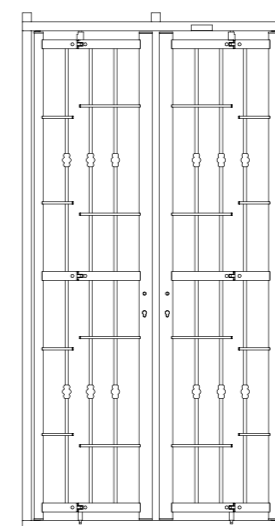

GRUPPO
SERRATURA

DEFENDER
D300