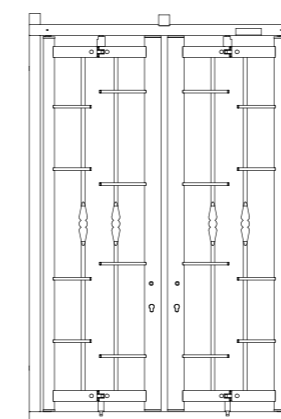

MODELLI

CON BARRE PIENE
TONDE O QUADRE,
A SCELTA

GRUPPO
SERRATURA

DEFENDER
D300

DEFENDER
D100

DEFENDER
D400

DEFENDER
D200

DEFENDER
D500

SCHEDA RILIEVO - MISURE GRATE DIMENSIONI ALLOGGIO

APPLICAZIONE CON SORMONTI VERTICALI E TUBOLARI LATERALI AGGIUNTIVI

APPLICAZIONE STANDARD

LEGENDA:

L: Luce orizzontale muro
H: Luce verticale muro
X: Sormonto telaio inferiore
Y: Sormonto telaio superiore

Z: Dimensione tubolare aggiuntivo SX
W: Dimensione tubolare aggiuntivo DX
S: Luce minima grata / serramento ($\geq 50\text{mm}$)

N.B.: In caso di porta finestra verificare se è presente una soglia a terra