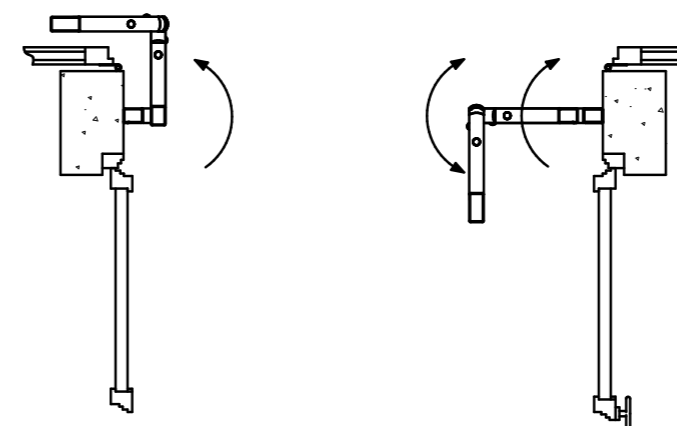

Z: Dimensione tubolare aggiuntivo SX
W: Dimensione tubolare aggiuntivo DX
S: Luce minima grata / serramento ($\geq 50\text{mm}$)

N.B.: In caso di porta finestra verificare se è presente una soglia a terra

SENSI DI APERTURA

1 ANTA 2 SNODI

1 ANTA 1 SNODO

ANTA FISSA

2 ANTE 2 SNODI

2 ANTE 1 SNODO

TABELLA COMPILAZIONE DATI DIMENSIONALI

MOD.	L	H	X	Y	Z	W	S	SEMI-ANTA 170/270	DX	SX
1 ANTA 2 SNODI										
1 ANTA 1 SNODO										
1 ANTA FISSA										
2 ANTE 2 SNODI										
2 ANTE 1 SNODO										
A DISEGNO (*)										
COLORE / FINITURA										
BARRE TONDE										
BARRE QUADRE										