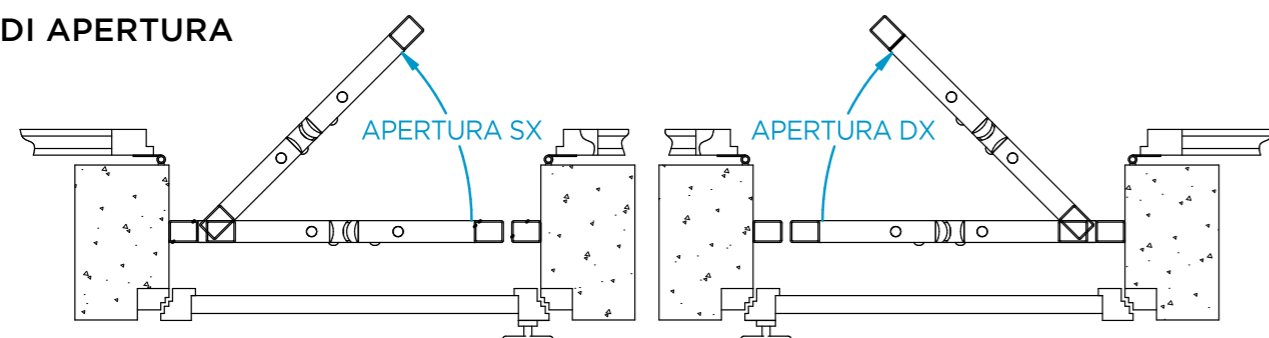

SENSI DI APERTURA