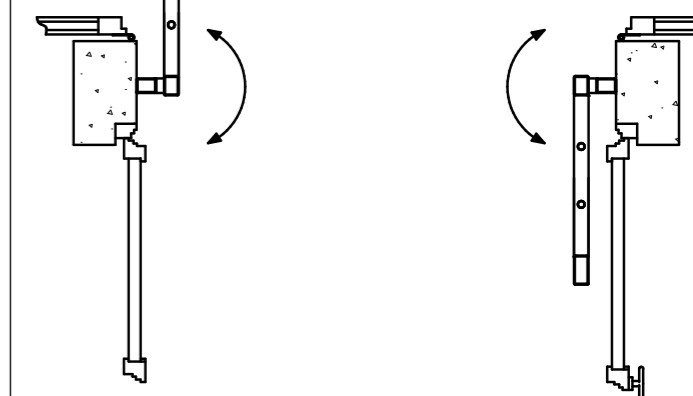

Z: Dimensione tubolare aggiuntivo SX
W: Dimensione tubolare aggiuntivo DX
S: Luce minima grata / serramento ($\geq 50\text{mm}$)

N.B.: In caso di porta finestra verificare se è presente una soglia a terra

SENSI DI APERTURA

1 ANTA 2 SNODI

1 ANTA 1 SNODO

ANTA FISSA

2 ANTE 2 SNODI

2 ANTE 1 SNODO

TABELLA COMPILAZIONE DATI DIMENSIONALI

MOD.	L	H	X	Y	Z	W	S	SEMI-ANTA 170/270	DX	SX
1 ANTA 2 SNODI										
1 ANTA 1 SNODO										
1 ANTA FISSA										
2 ANTE 2 SNODI										
2 ANTE 1 SNODO										
A DISEGNO (*)										
COLORE / FINITURA										
BARRE TONDE										
BARRE QUADRE										