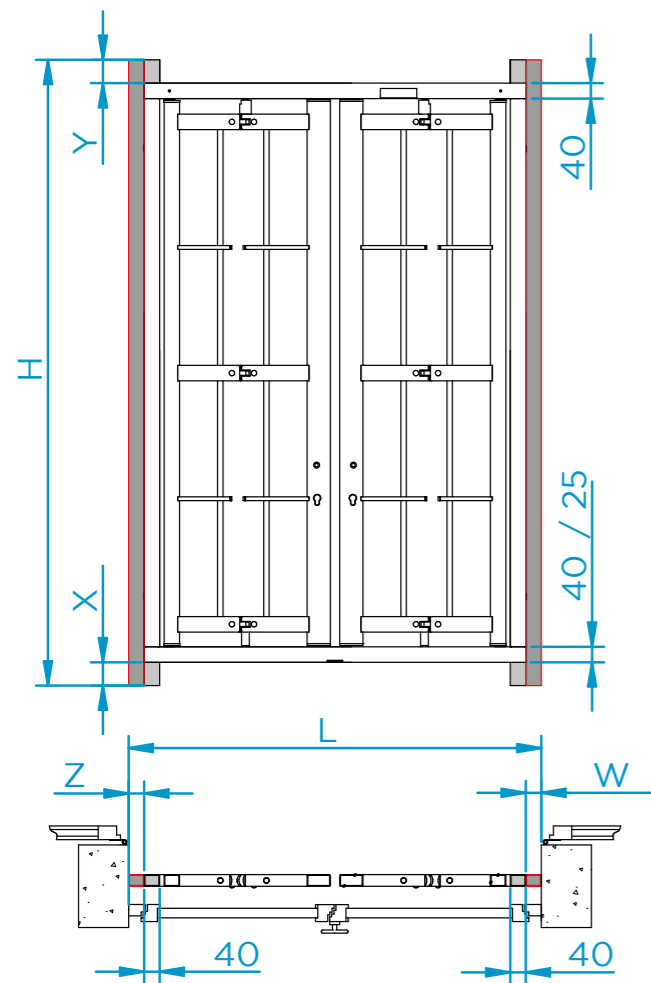

SCHEDA RILIEVO - MISURE GRATE DIMENSIONI ALLOGGIO

APPLICAZIONE CON SORMONTI VERTICALI E TUBOLARI LATERALI AGGIUNTIVI

APPLICAZIONE STANDARD

LEGENDA:

L: Luce orizzontale muro
H: Luce verticale muro
X: Sormonto telaio inferiore
Y: Sormonto telaio superiore