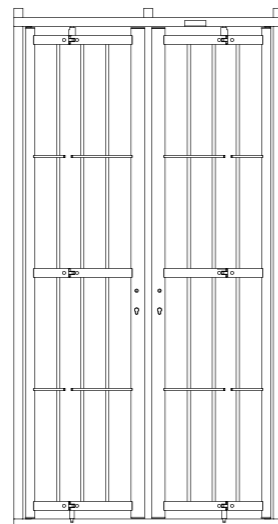

MODELLI

CON BARRE PIENE
TONDE O QUADRE,
A SCELTA

GRUPPO
SERRATURA

DEFENDER
D300

DEFENDER
D100

DEFENDER
D400

DEFENDER
D200

DEFENDER
D500

SCHEDA RILIEVO - MISURE GRATE DIMENSIONI ALLOGGIO

APPLICAZIONE CON SORMONTI VERTICALI E TUBOLARI LATERALI AGGIUNTIVI

APPLICAZIONE STANDARD

LEGENDA:

L: Luce orizzontale muro
H: Luce verticale muro
X: Sormonto telaio inferiore
Y: Sormonto telaio superiore