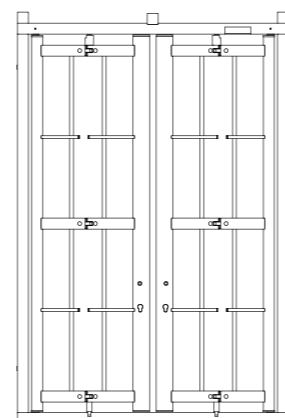

DEFENDER
D400