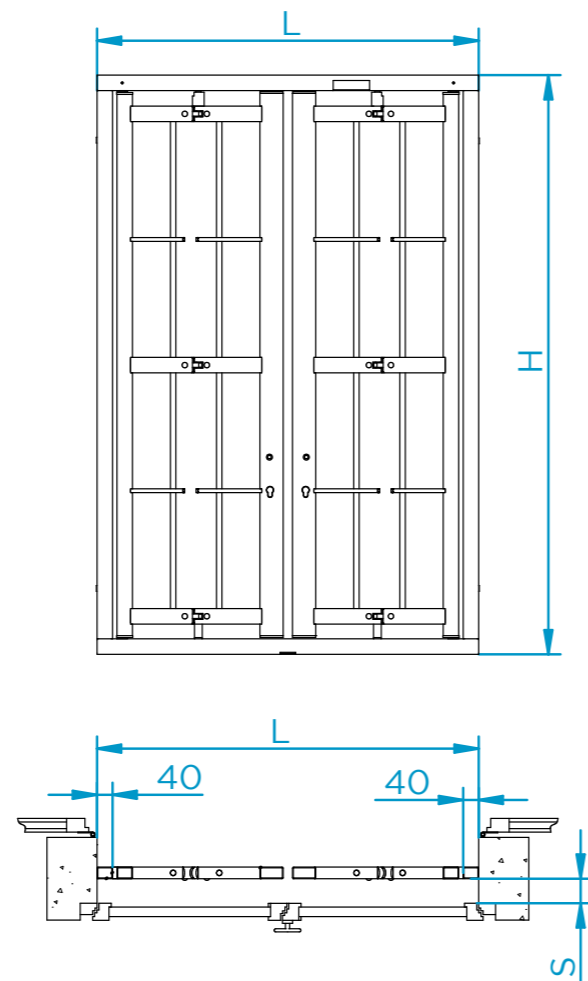

SCHEDA RILIEVO - MISURE GRATE DIMENSIONI ALLOGGIO

APPLICAZIONE CON SORMONTI VERTICALI E TUBOLARI LATERALI AGGIUNTIVI

APPLICAZIONE STANDARD

LEGENDA:

L: Luce orizzontale muro
H: Luce verticale muro
X: Sormonto telaio inferiore
Y: Sormonto telaio superiore

Z: Dimensione tubolare aggiuntivo SX
W: Dimensione tubolare aggiuntivo DX
S: Luce minima grata / serramento ($\geq 50\text{mm}$)

N.B.: In caso di porta finestra verificare se è presente una soglia a terra