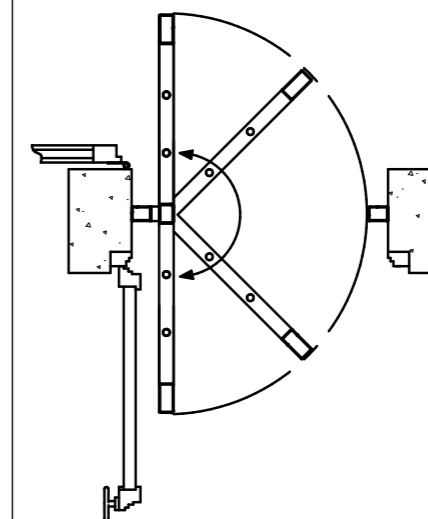

1 ANTA 1 SNODO