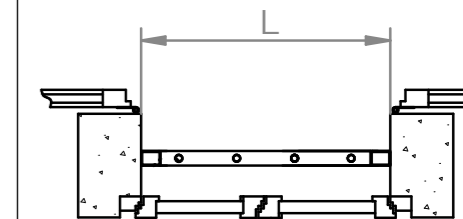

Z: Dimensione tubolare aggiuntivo SX
W: Dimensione tubolare aggiuntivo DX
S: Luce minima grata / serramento ($\geq 50\text{mm}$)

N.B.: In caso di porta finestra verificare se è presente una soglia a terra

SENSI DI APERTURA

1 ANTA 2 SNODI

1 ANTA 1 SNODO

ANTA FISSA

2 ANTE 2 SNODI

2 ANTE 1 SNODO

TABELLA COMPILAZIONE DATI DIMENSIONALI

MOD.	L	H	X	Y	Z	W	S	SEMI-ANTA 170/270	DX	SX
1 ANTA 2 SNODI										
1 ANTA 1 SNODO										
1 ANTA FISSA										
2 ANTE 2 SNODI										
2 ANTE 1 SNODO										
A DISEGNO (*)										
COLORE / FINITURA										
BARRE TONDE										
BARRE QUADRE										