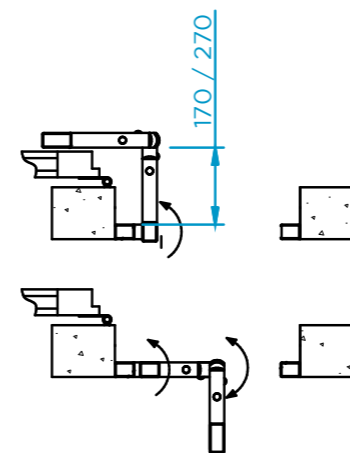

1 ANTA 2 SNODI