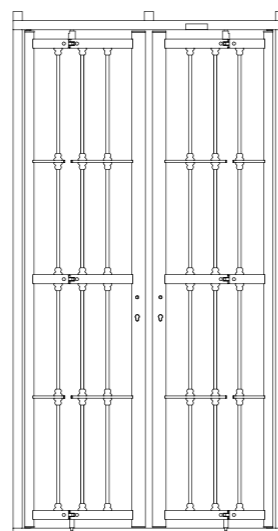

DEFENDER
D500