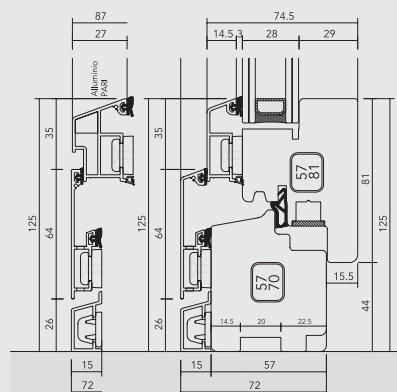

Finnova srl
Via dei Prai 4 M/N
31033 Castelfranco Veneto
Treviso Italy

T +39 0423 453105
F +39 0423 747287
info@finnovasrl.it
www.finnovasrl.it

LEGNO
MERAVIGLIA
DELLA NATURA