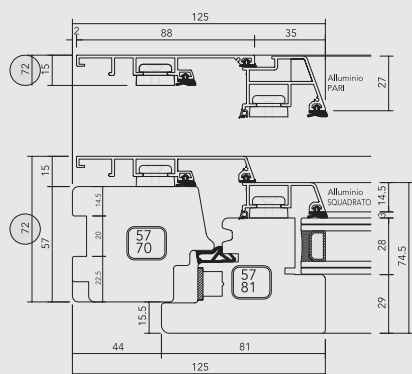

Finnova srl
Via dei Prai 4 M/N
31033 Castelfranco Veneto
Treviso Italy

T +39 0423 453105
F +39 0423 747287
info@finnovasrl.it
www.finnovasrl.it

LEGNO
MERAVIGLIA
DELLA NATURA