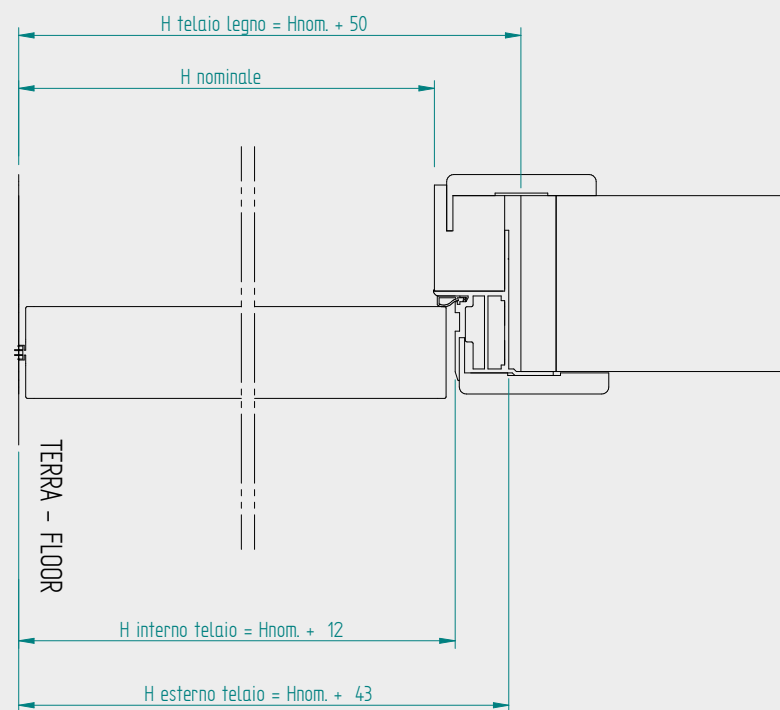

INGOMBRI TECNICI

TECHNICAL SIZES

ENCOMBREMENTS TECHNIQUES