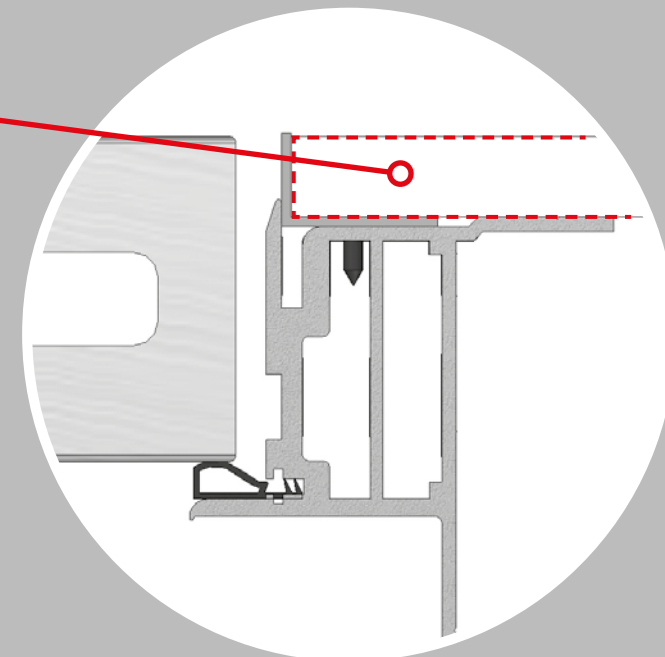

WITH THE APPOSITE ALUMINIUM L PROFILE IT'S POSSIBLE TRANSFORM THE DREAM DOOR
ON THE INTERNAL SIDE, MAINTAINING (IF NECESSARY) A DIFFERENT FINISHING ON THE EXTERNAL SIDE.

AVEC LE PROFIL ALUMINIUM SPECIAL EN L, IL EST POSSIBLE DE TRANSFORMER LA PORTE DREAM EN UNE PORTE
AFFLEURANTE SUR LE CÔTE INTÉRIEUR, EN CONSERVANT (SI NECESSAIRE) A L'EXTÉRIEUR UNE FINITION DIFFÉRENTE.

LASTRA
CARTONGESSO

PLASTER PLATE
PLAQUE DE PLACOPLÂTRE