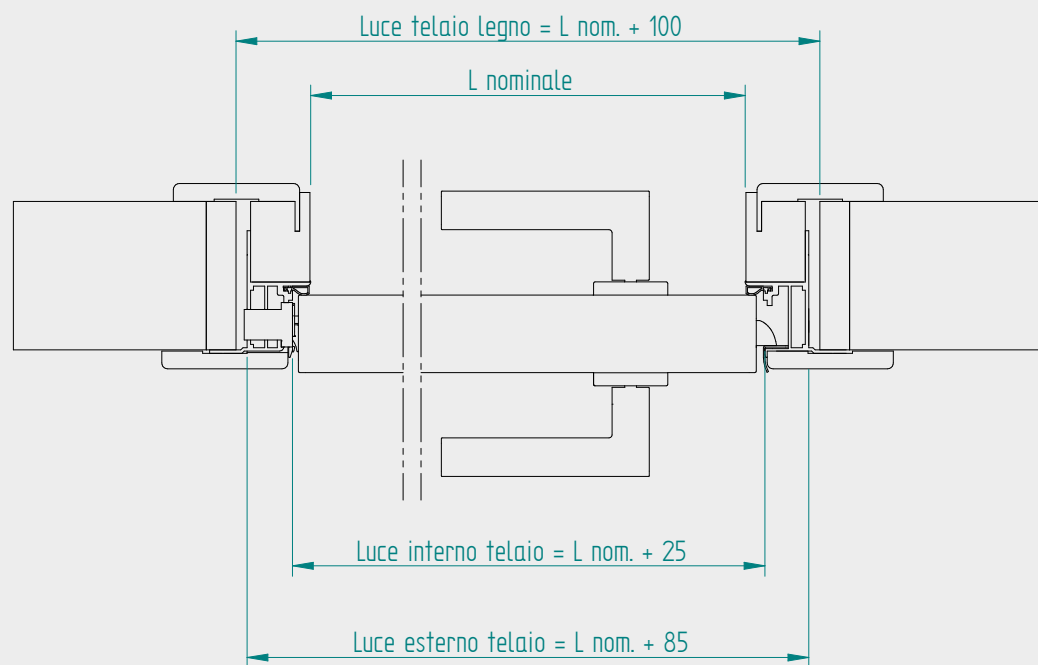

INGOMBRI TECNICI

TECHNICAL SIZES

ENCOMBREMENTS TECHNIQUES