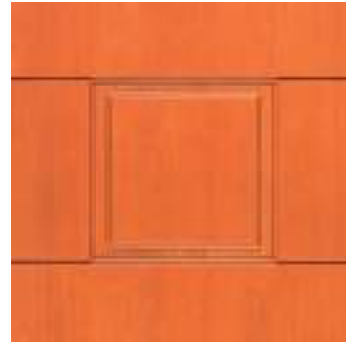

ROVERE WENGÉ
Wengé oak / Roble wengé /
Chêne wengé

ROVERE GRIGIO
Grey oak / Roble gris / Chêne gris

ROVERE SBIANCATO
Bleached oak / Roble blanqueado /
Chêne blanchi

TEAK
Teak / Teak / Teak

PINO CHIARO
Light pine / Pino claro / Pin clair