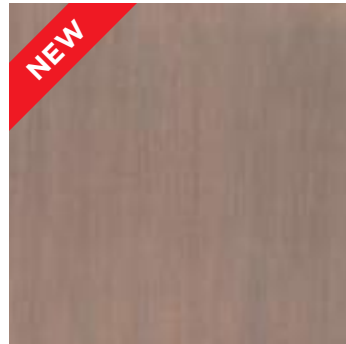

CAMPIONI COLORI PANTOGRAFATI

ENGRAVED PANELS SAMPLES

MUESTRA DE COLORES TABLEROS PANTOGRAFIADOS

ECHANTILLONS PANNEAUX MOULURÉS

PANNELLI MULTISTRATO COMPENSATO MARINO

Spessore 15mm

Engraved marine plywood panels
thickness 15mm

Tableros de madera cruzada fresados
espesor 15mm

Panneaux en contreplaqué marin
épaisseur 15mm

ROVERE PIETRA
Stone oak / Roble piedra /
Chêne pierre

ROVERE TABACCO
Tobacco oak / Roble tabacco /
Chêne tabac

ROVERE WENGÉ
Wengé oak / Roble wengé /
Chêne wengé

ROVERE GRIGIO
Grey oak / Roble gris / Chêne gris

ROVERE SBIANCATO
Bleached oak / Roble blanqueado /
Chêne blanchi

TEAK
Teak / Teak / Teak

PINO CHIARO
Light pine / Pino claro / Pin clair